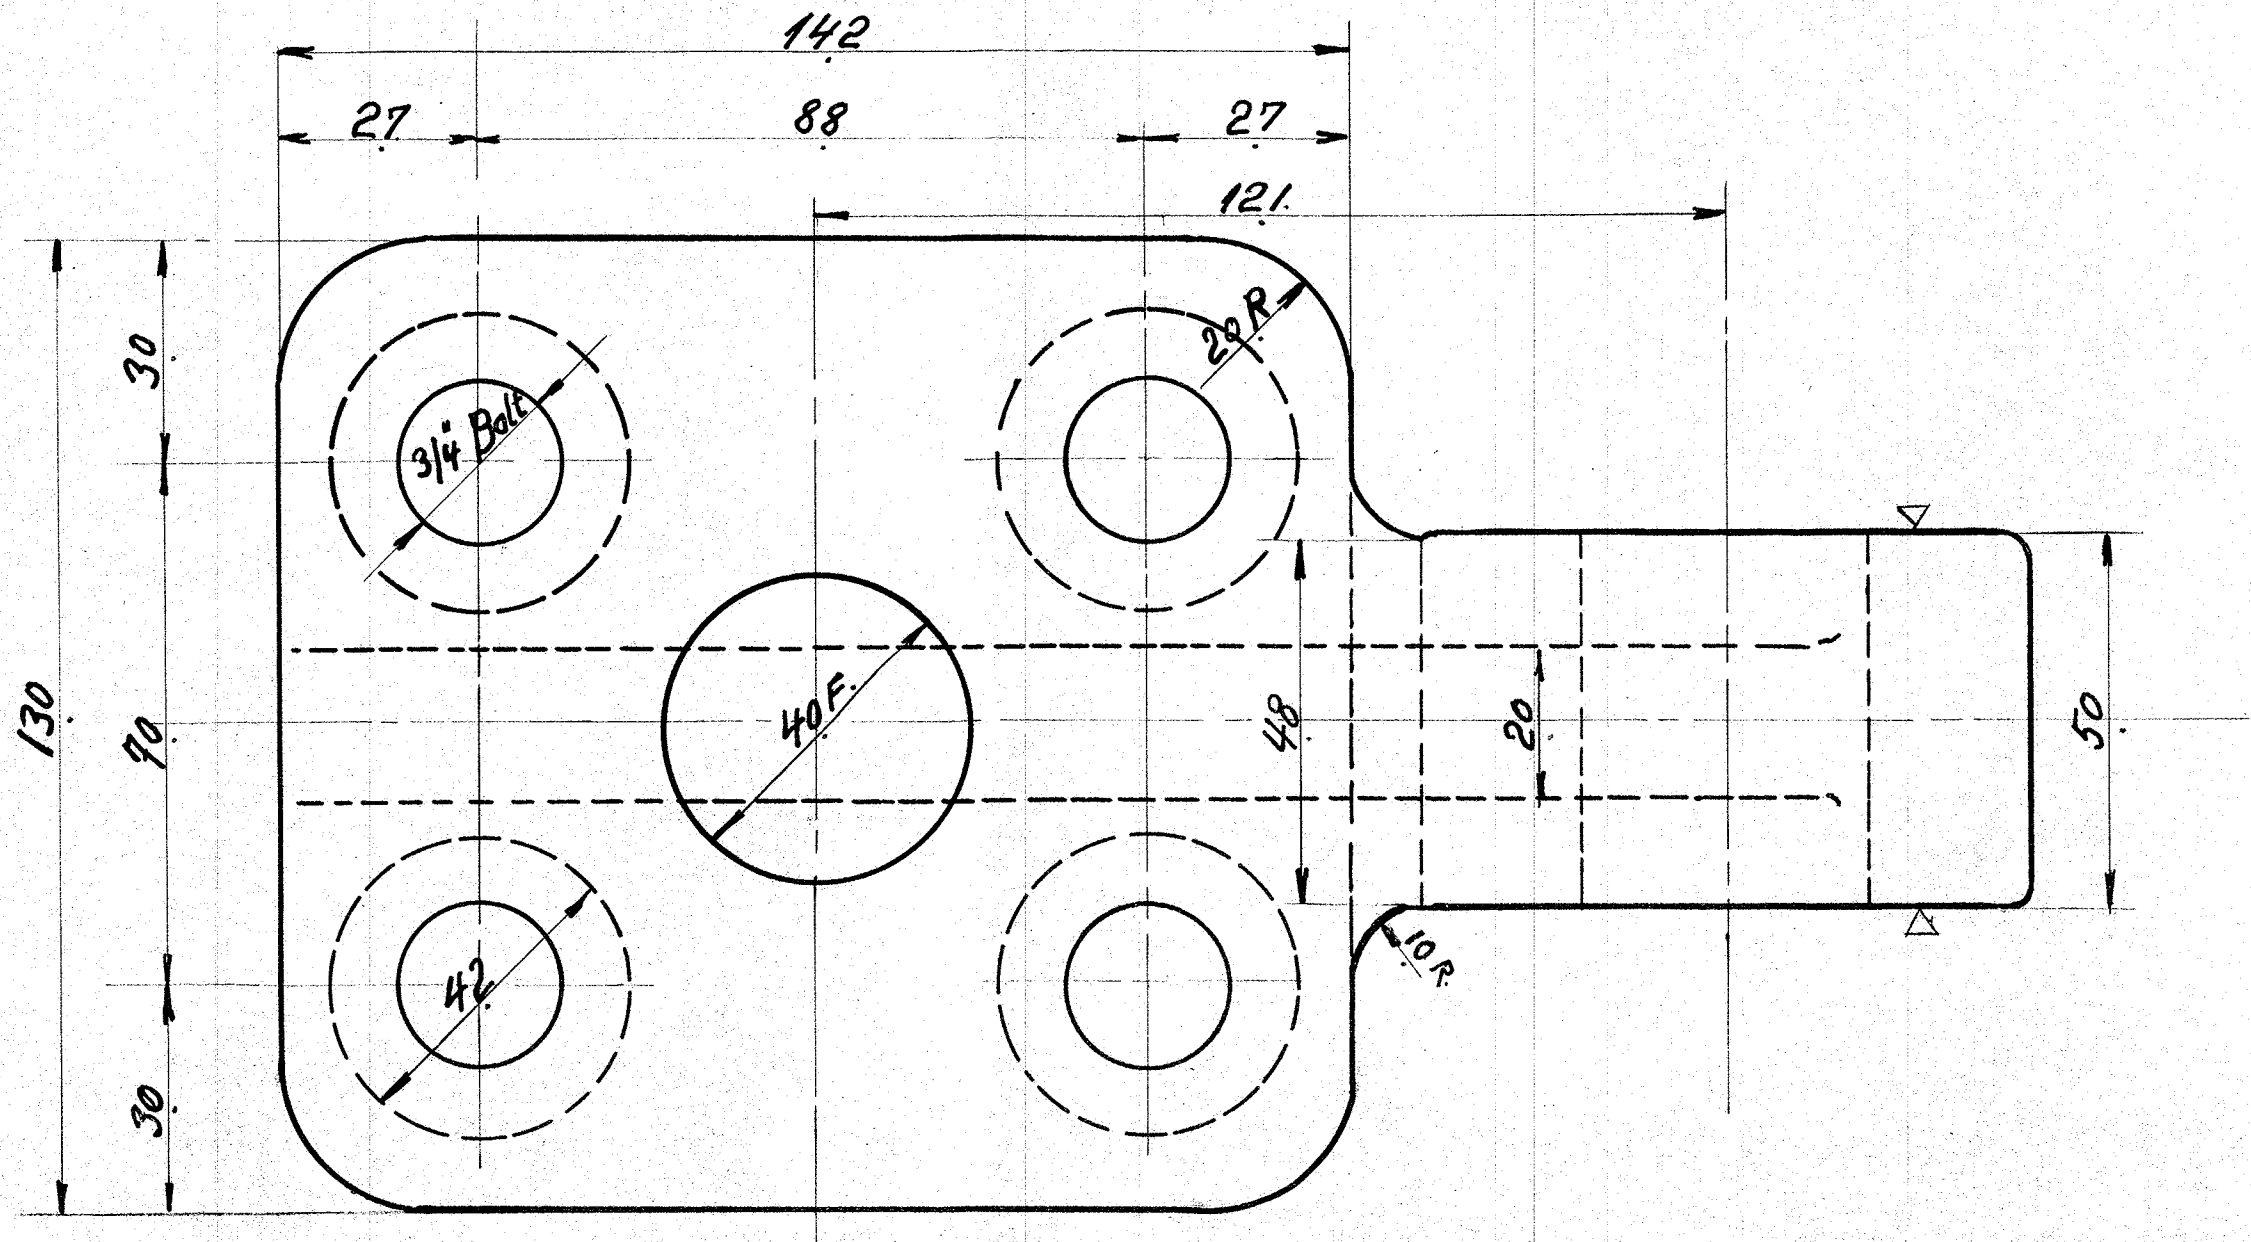

STYRIAL	STYRIESTE NR 60164		INDERS TIL STK. NR		
	GENSTAND	PER KE	MATE-RIKKE	MOENL. MÅL	MÆGT
2.	Leje	1.	Staal	Støbe gods	115L 2322
8.	Bølt 3/4" x 66 Se Tegn.	2.	L 29943	STKL	Mrk
8.	Sort. Møtrik 3/4"	3.	Flussj	Magas	
8.	Split 4φ x 30	4.	"	"	