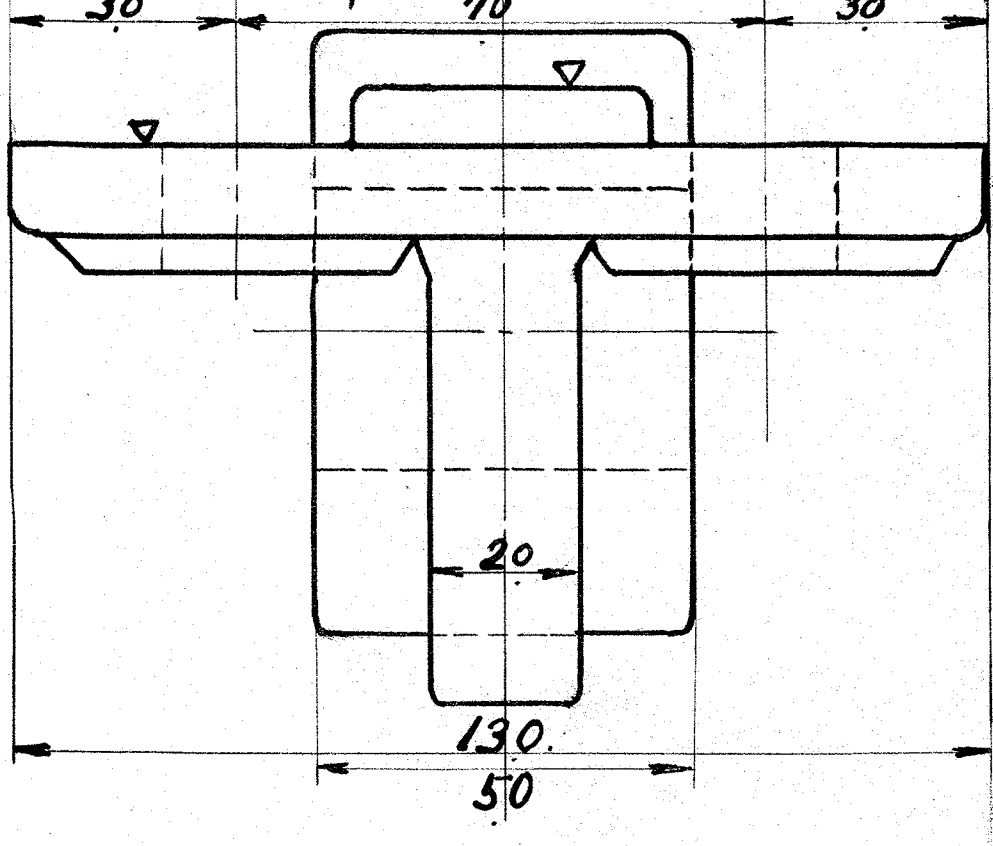

STYRIAL	STYRIESTE NR 60164		INDERS TIL STK. NR		
	GENSTAND	PER KE	MATE-RIKKE	MOENL. MÅL	MÆGT
2.	Leje	1.	Staal	Støbe gods	115L 2322
8.	Bølt 3/4" x 66 Se Tegn.	2.	L 29943	STKL	Mrk
8.	Sort. Møtrik 3/4"	3.	Flussj	Magas	
8.	Split 4φ x 30	4.	"	"	